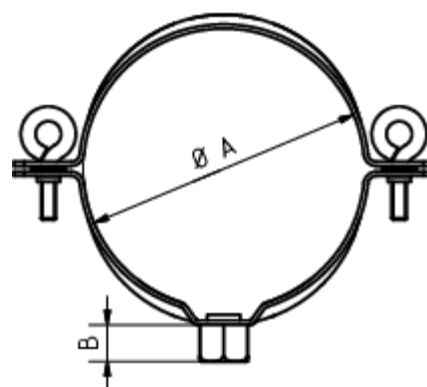

# GRÖMO ALUSTAR REGENSTANDROHRSCHELLE MIT GEWINDEMUTTER M10

Art.-Nr.: 83901  
 Nenngröße [mm]: 120  
 Farbe: SX - Anthrazit  
 Schlüsselweite: 17

ALU  
STAR  
GRÖMO

Gewindegröße: GRÖM10

## Maße [mm]:

A	B
125,0	13

## Hinweis:

Aus verzinktem Stahl. Gewindemutter galvanisch verzinkt. Zum Anschluss an SPI-Dübel, Stockschraube oder Thermo Stopp

## Ausschreibungstext:

GRÖMO ALUSTAR® Regenstandrohrschelle mit Gewindemutter 120 aus farbbeschichtetem, verzinkten Stahl in SX-Oberfläche (glatt) anthrazit, für runde Regenstandrohre, mit M10 Gewindemutter, Ø 120 mm, liefern und fachgerecht einbauen.