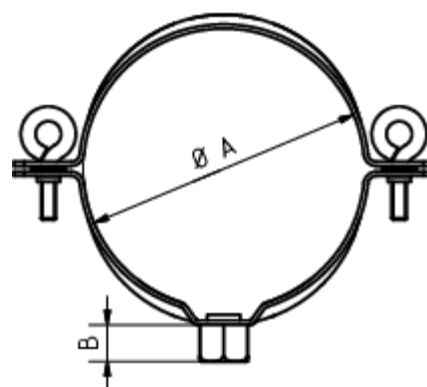

GRÖMO ALUSTAR REGENSTANDROHRSCHELLE MIT GEWINDEMUTTER M10

Art.-Nr.: 83904
 Nenngröße [mm]: 120
 Farbe: SX - Weiß
 Schlüsselweite: 17

ALU
STAR
GRÖMO

Gewindegröße:

Maße [mm]:

A	B
125,0	13

Hinweis:

Aus verzinktem Stahl. Gewindemutter galvanisch verzinkt. Zum Anschluss an SPI-Dübel, Stockschraube oder Thermo Stopp

Ausschreibungstext:

GRÖMO ALUSTAR® Regenstandrohrschelle mit Gewindemutter 120 aus farbbeschichtetem, verzinkten Stahl in SX-Oberfläche (glatt) weiß, für runde Regenstandrohre, mit M10 Gewindemutter, Ø 120 mm, liefern und fachgerecht einbauen.