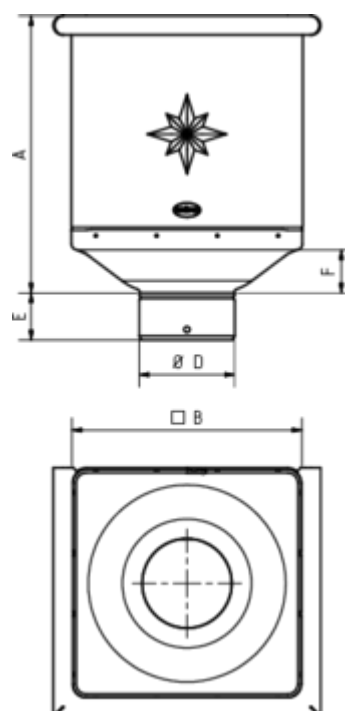

WASSERFANGKASTEN KUBISCH

Art.-Nr.: 84178
Nenngröße [mm]: 80
Material: Aluminium

Maße [mm]:

A	B	D	E	F
291,0	240	79	44	48

Hinweis:

Mit Klemmfeder zur einfachen Montage

Ausschreibungstext:

GRÖMO® Wasserfangkasten, 80
 aus Aluminium, Höhe: 291 mm, Breite: 240 mm, Tiefe 240 mm, mit Klemmfeder, liefern und fachgerecht montieren