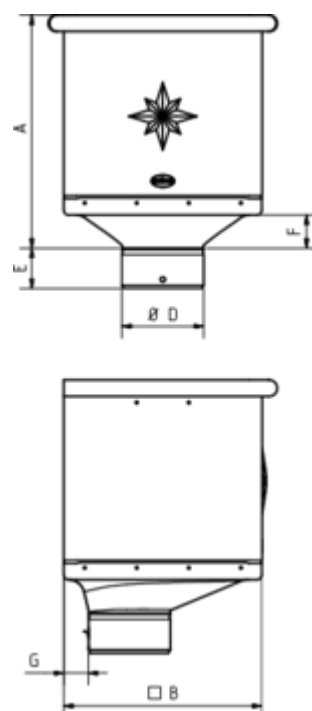

WASSERFANGKASTEN KUBISCH EXZENTRISCH

Art.-Nr.: 84182
Nenngröße [mm]: 80
Material: Aluminium

Maße [mm]:

A	B	D	E	F	G
283,0	240	79	44	40	30

Ausschreibungstext:

GRÖMO® Wasserfangkasten exzentrisch, 80
 aus Aluminium, Höhe: 283 mm, Breite: 240 mm, Tiefe 240 mm, liefern und fachgerecht montieren