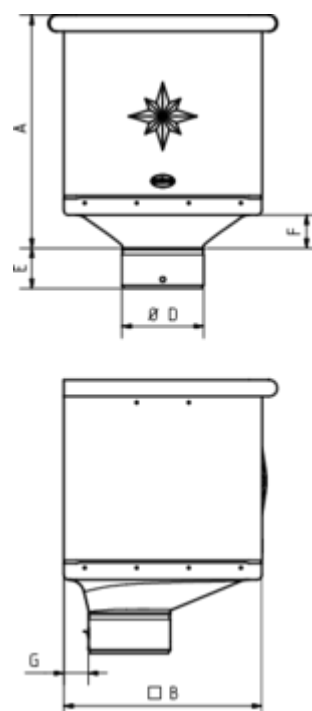

WASSERFANGKASTEN KUBISCH EXZENTRISCH

Art.-Nr.: 84185
Nenngröße [mm]: 120
Material: Aluminium

Maße [mm]:

A	B	D	E	F	G
283,0	240	119	60	40	30

Ausschreibungstext:

GRÖMO® Wasserfangkasten exzentrisch, 120
 aus Aluminium, Höhe: 283 mm, Breite: 240 mm, Tiefe 240 mm, liefern und fachgerecht montieren