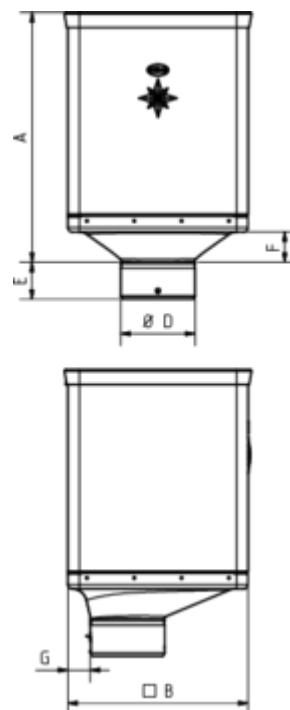

## DESIGN-WASSERFANGKASTEN EXZENTRISCH

**Art.-Nr.:** 84186  
**Nenngröße [mm]:** 80  
**Material:** Aluminium

### Maße [mm]:

A	B	D	E	F	G
333	240	79	44	40	30

### Ausschreibungstext:

GRÖMO® Design-Wasserfangkasten, exzentrisch, 80  
 aus Aluminium, Höhe: 333 mm, Breite: 240 mm, Tiefe 240 mm, liefern und fachgerecht montieren