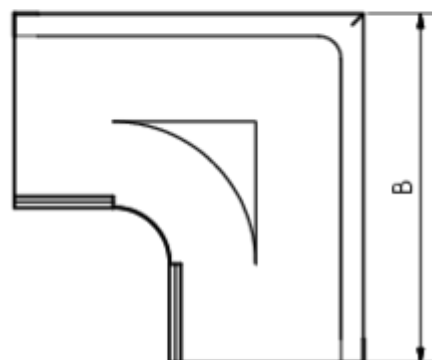

## RINNENWINKEL - AUSSENECK - 90° - HALBRUND

**Art.-Nr.:** 84303  
**Nenngröße [mm]:** 333  
**Material:** Aluminium

### Maße [mm]:

A	B	C	D	E	F
98,0	310	11,0	153	20	20

### Hinweis:

Tiefgezogen

### Ausschreibungstext:

GRÖMO® Rinnenaußenwinkel hr 333  
 aus Aluminium, für halbrunde Dachrinne, 333mm, Außeneck, nach DIN EN 612, liefern und fachgerecht einbauen.