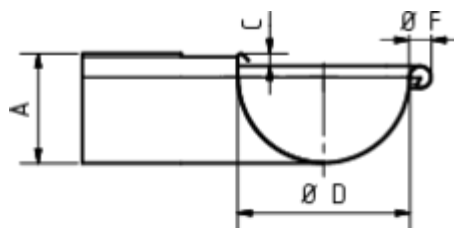

## RINNENWINKEL - AUSSENECK - 90° - HALBRUND

**Art.-Nr.:** 84303  
**Nenngröße [mm]:** 333  
**Material:** Aluminium

### Maße [mm]:

A	B	C	D	E	F
98,0	310	11,0	153	20	20

### Hinweis:

Tiefgezogen

### Ausschreibungstext:

GRÖMO® Rinnenaußenwinkel hr 333  
 aus Aluminium, für halbrunde Dachrinne, 333mm, Außeneck, nach DIN EN 612, liefern und fachgerecht einbauen.