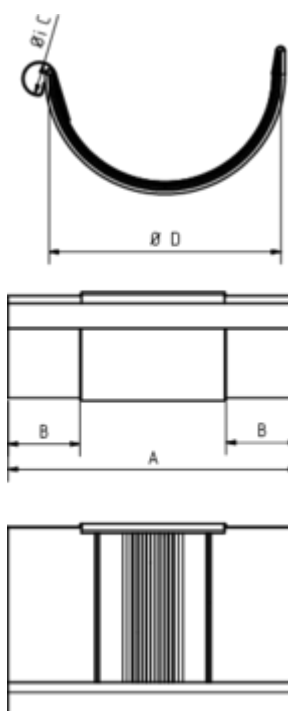

## RINNEN-DILATATION - MIT BLENDE - HALBRUND

**Art.-Nr.:** 84342  
**Nenngröße [mm]:** 500  
**Material:** Aluminium

### Maße [mm]:

A	B	C	D
260,0	65	23,0	249

### Hinweis:

Doppelseitig vulkanisiert

### Ausschreibungstext:

GRÖMO® Rinnen-Dilatation m. Blende hr 500 aus Aluminium, für halbrunde Dachrinne, 500mm, doppelseitig vulkanisiert, nach DIN EN 612, Länge 260mm, liefern und fachgerecht einbauen.