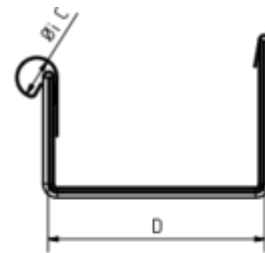

## RINNEN-DILATATION - MIT BLENDE - KASTENFORM

**Art.-Nr.:** 84347  
**Nenngröße [mm]:** 500  
**Material:** Aluminium

### Maße [mm]:

A	B	C	D
260,0	65	23,0	198

### Hinweis:

Doppelseitig vulkanisiert

### Ausschreibungstext:

GRÖMO® Rinnen-Dilatation m. Blende kf 500 aus Aluminium, für kastenförmige Dachrinne, 500mm, doppelseitig vulkanisiert, nach DIN EN 612, Länge 260 mm, liefern und fachgerecht einbauen.