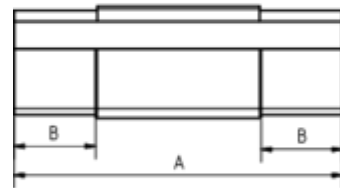

## RINNEN-DILATATION - MIT BLENDE - KASTENFORM

**Art.-Nr.:** 84347  
**Nenngröße [mm]:** 500  
**Material:** Aluminium

### Maße [mm]:

A	B	C	D
260,0	65	23,0	198

### Ausschreibungstext:

GRÖMO® Rinnen-Dilatation m. Blende kf 500 aus Aluminium, für kastenförmige Dachrinne, 500mm, doppelseitig vulkanisiert, nach DIN EN 612, Länge 260 mm, liefern und fachgerecht einbauen.