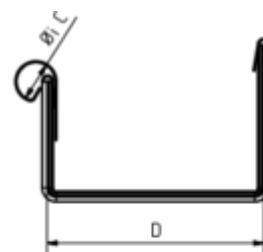

RINNEN-DILATATION - MIT BLENDE - KASTENFORM

Art.-Nr.: 84349
Nenngröße [mm]: 400
Material: Aluminium

Maße [mm]:

A	B	C	D
260,0	65	23,0	148

Hinweis:

Doppelseitig vulkanisiert

Ausschreibungstext:

GRÖMO® Rinnen-Dilatation m. Blende kf 400 aus Aluminium, für kastenförmige Dachrinne, 400mm, doppelseitig vulkanisiert, nach DIN EN 612, Länge 260mm, liefern und fachgerecht einbauen.