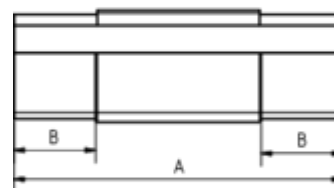

RINNEN-DILATATION - MIT BLENDE - KASTENFORM

Art.-Nr.: 84349
Nenngröße [mm]: 400
Material: Aluminium

Maße [mm]:

A	B	C	D
260,0	65	23,0	148

Hinweis:

Doppelseitig vulkanisiert

Ausschreibungstext:

GRÖMO® Rinnen-Dilatation m. Blende kf 400 aus Aluminium, für kastenförmige Dachrinne, 400mm, doppelseitig vulkanisiert, nach DIN EN 612, Länge 260mm, liefern und fachgerecht einbauen.