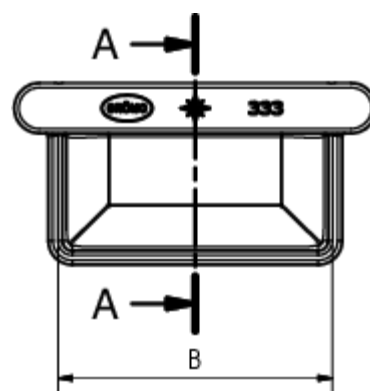

RINNENBODEN KASTENFORM UNIVERSAL

Art.-Nr.: 84364
Nenngröße [mm]: 250
Material: Aluminium

Maße [mm]:

A	B
18,0	85

Hinweis:

Zum Falzen

Ausschreibungstext:

GRÖMO® Falzrinnenboden profiliert kf li+re 250 aus Aluminium, für kastenförmige Dachrinne, 250mm, links/rechts, nach DIN EN 612, liefern und fachgerecht einbauen.