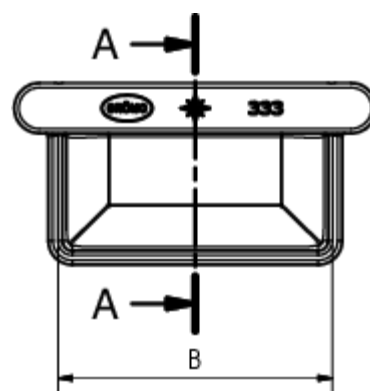

## RINNENBODEN KASTENFORM UNIVERSAL

**Art.-Nr.:** 84365  
**Nenngröße [mm]:** 280  
**Material:** Aluminium

### Maße [mm]:

A	B
18,0	100

### Hinweis:

Zum Falzen