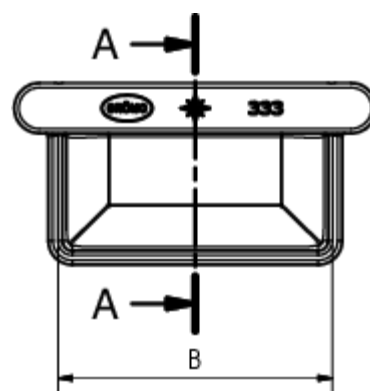

RINNENBODEN KASTENFORM UNIVERSAL

Art.-Nr.: 84366
Nenngröße [mm]: 333
Material: Aluminium

A-A

Maße [mm]:

A	B
20,0	120

Hinweis:

Zum Falzen

Ausschreibungstext:

GRÖMO® Falzrinnenboden profiliert kf li+re 333 aus Aluminium, für kastenförmige Dachrinne, 333mm, links/rechts, nach DIN EN 612, liefern und fachgerecht einbauen.