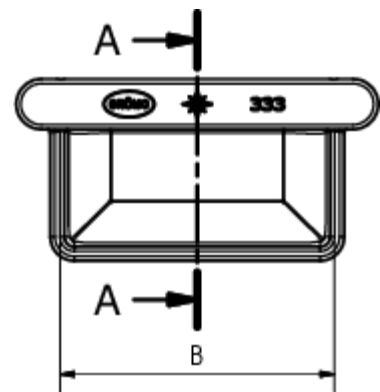

RINNENBODEN KASTENFORM UNIVERSAL

Art.-Nr.: 84367
Nenngröße [mm]: 400
Material: Aluminium

Maße [mm]:

A	B
22,0	150

Hinweis:

Zum Falzen

Ausschreibungstext:

GRÖMO® Falzrinnenboden profiliert kf li+re 400 aus Aluminium, für kastenförmige Dachrinne, 400mm, links/rechts, nach DIN EN 612, liefern und fachgerecht einbauen.