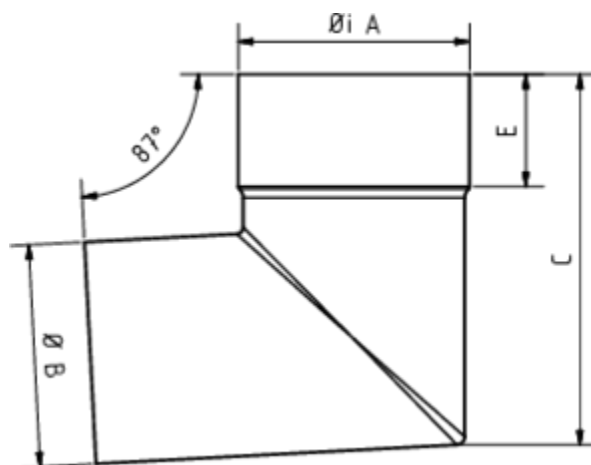

## ROHRWINKELBOGEN 87°

<b>Art.-Nr.:</b>	<b>84392</b>
<b>Nenngröße [mm]:</b>	<b>80</b>
<b>Material:</b>	<b>Aluminium</b>
<b>Ablaufleistung[l/s]:</b>	<b>5,8</b>

### Maße [mm]:

A	B	C	E
82,0	79	145,0	50

### Ausschreibungstext:

GRÖMO® Winkelbogen 80/87

aus Aluminium, gelötet, mit Muffe, nach DIN EN 612, DN 80mm, 87°, liefern und fachgerecht einbauen.