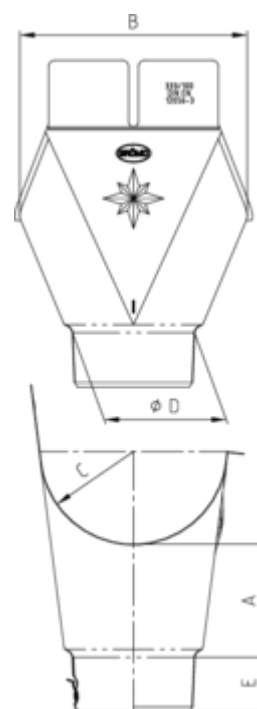

## EINHANGSTUTZEN OVAL - HALBRUNDE RINNE

<b>Art.-Nr.:</b>	<b>84427</b>
<b>Nenngröße [mm]:</b>	<b>280/87</b>
<b>Material:</b>	<b>Aluminium</b>
<b>Ablaufleistung[l/s]:</b>	<b>4,1</b>

### Maße [mm]:

A	B	C	D	E
80,0	165	64,0	88	44

### Hinweis:

Stumpfgeschweißt, mit Klemmfeder zur einfachen Montage