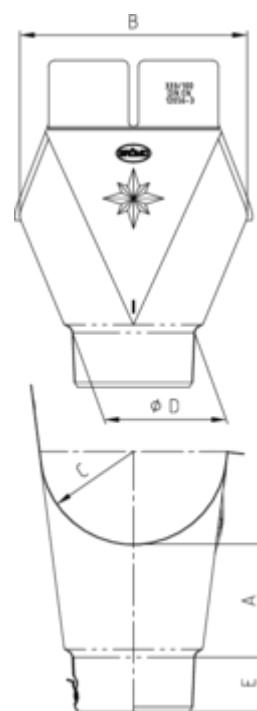

## EINHANGSTUTZEN OVAL - HALBRUNDE RINNE

<b>Art.-Nr.:</b>	<b>84435</b>
<b>Nenngröße [mm]:</b>	<b>280/100</b>
<b>Material:</b>	<b>Aluminium</b>
<b>Ablaufleistung[l/s]:</b>	<b>4,1</b>

### Maße [mm]:

A	B	C	D	E
79,0	165	64,0	101	45

### Hinweis:

Stumpfgeschweißt, mit Klemmfeder zur einfachen Montage