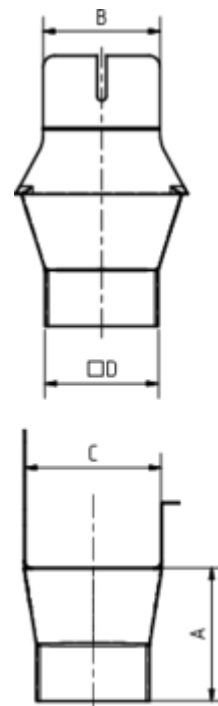

EINHANGSTUTZEN - KASTENRINNE - KASTENROHR

Art.-Nr.: 84530
Nenngröße [mm]: 333/100x100
Material: Aluminium

Maße [mm]:

A	B	C	D
118	103	120	98

Hinweis:

Gelötet

Ausschreibungstext:

GRÖMO® Einhangstutzen kastenförmig / Kastenrohr NG 333/100x100 aus Aluminium, für kastenförmige Dachrinne NG 333 und kastenförmiges Rohr \varnothing 100x100 mm, liefern und fachgerecht einbauen.