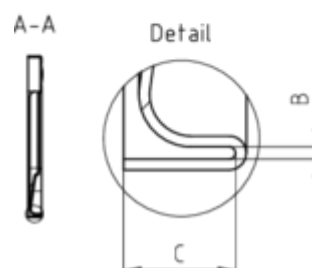

## STECKRINNENBODEN HALBRUND LINKS

**Art.-Nr.:** 84651  
**Nenngröße [mm]:** 250  
**Material:** Aluminium

### Maße [mm]:

A	B	C	D
18,0	0,8	7,0	105

### Hinweis:

Mit Einstecknut und Ausklinkung am Rinnenfalz zur einfachen Montage. Zum Kleben oder Lötten