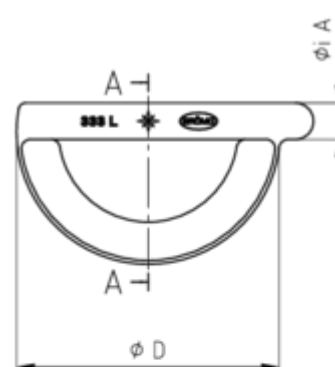

## STECKRINNENBODEN HALBRUND LINKS

**Art.-Nr.:** 84651  
**Nenngröße [mm]:** 250  
**Material:** Aluminium

### Maße [mm]:

A	B	C	D
18,0	0,8	7,0	105

### Hinweis:

Mit Einstecknut und Ausklinkung am Rinnenfalz zur einfachen Montage. Zum Kleben oder Lötten