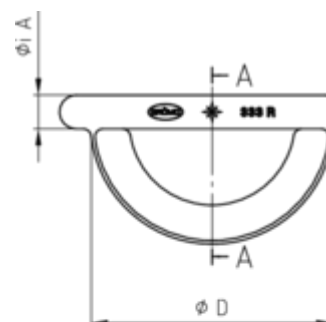

STECKRINNENBODEN HALBRUND RECHTS

Art.-Nr.: 84663
Nenngröße [mm]: 333
Material: Aluminium

Maße [mm]:

A	B	C	D
20,0	0,8	7,0	153

Hinweis:

Mit Einstecknut und Ausklinkung am Rinnenfalz zur einfachen Montage. Zum Kleben oder Löten

Ausschreibungstext:

GRÖMO® Steckrinnenboden profiliert hr-re 333 aus Aluminium, für halbrunde Dachrinne, 333mm, rechts, montagefreundlich zum Aufstecken, nach DIN EN 612, liefern und fachgerecht einbauen.