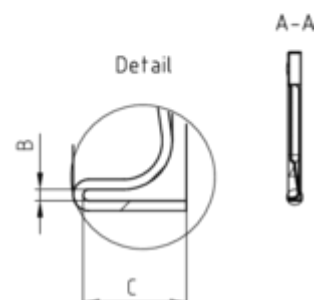

STECKRINNENBODEN HALBRUND RECHTS

Art.-Nr.: 84663
Nenngröße [mm]: 333
Material: Aluminium

Maße [mm]:

A	B	C	D
20,0	0,8	7,0	153

Hinweis:

Mit Einstecknut und Ausklinkung am Rinnenfalz zur einfachen Montage. Zum Kleben oder Löten

Ausschreibungstext:

GRÖMO® Steckrinnenboden profiliert hr-re 333 aus Aluminium, für halbrunde Dachrinne, 333mm, rechts, montagefreundlich zum Aufstecken, nach DIN EN 612, liefern und fachgerecht einbauen.