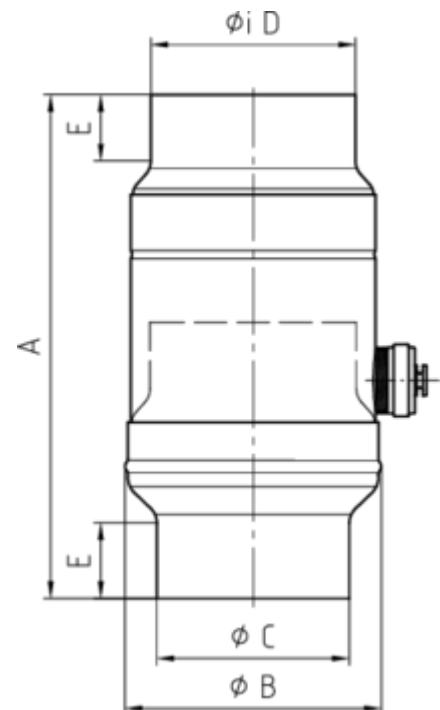

## WASSERSAMMLER

**Art.-Nr.:** 84677  
**Nenngröße [mm]:** 87  
**Material:** Aluminium

### Maße [mm]:

A	B	C	D	E
250,0	109	86,0	88	38

### Hinweis:

Inkl. Schlauchset bestehend aus 1"-Schlauch (bei NG 76-100: Länge 33 cm / bei NG 120: Länge 24 cm) und Fassanschluss

### Ausschreibungstext:

GRÖMO® Wassersammler m. Schlauch 87 aus Aluminium, incl. Schlauchanschlusset, 1 Zoll, nach DIN EN 612, DN 87mm, liefern und fachgerecht einbauen.