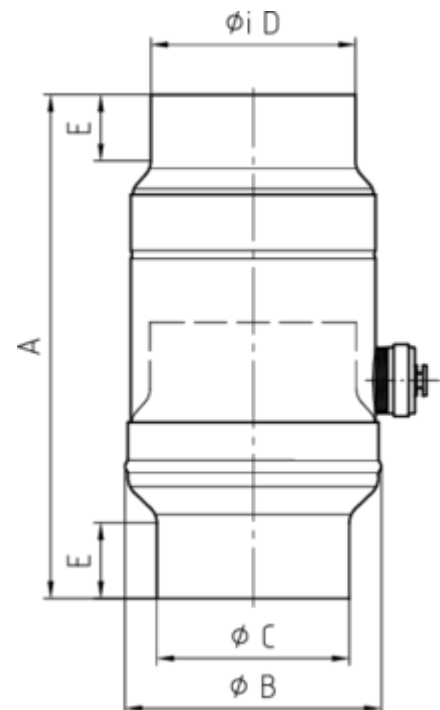

WASSERSAMMLER

Art.-Nr.: 84678
Nenngröße [mm]: 100
Material: Aluminium

Maße [mm]:

A	B	C	D	E
250,0	127	97,0	101	38

Hinweis:

Inkl. Schlauchset bestehend aus 1"-Schlauch (bei NG 76-100: Länge 33 cm / bei NG 120: Länge 24 cm) und Fassanschluss

Ausschreibungstext:

GRÖMO® Wassersammler m. Schlauch 100 aus Aluminium, incl. Schlauchanschlusset, 1 Zoll, nach DIN EN 612, DN 100mm, liefern und fachgerecht einbauen.