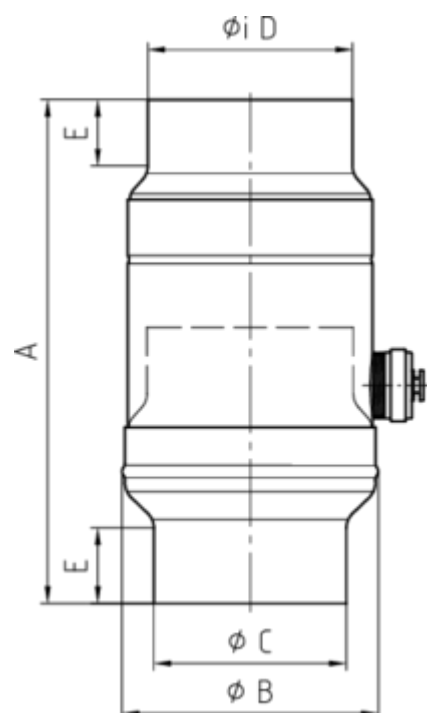

## WASSERSAMMLER

**Art.-Nr.:** 84679  
**Nenngröße [mm]:** 120  
**Material:** Aluminium

### Maße [mm]:

A	B	C	D	E
260,0	160	118,0	121	38

### Hinweis:

Inkl. Schlauchset bestehend aus 1"-Schlauch (bei NG 76-100: Länge 33 cm / bei NG 120: Länge 24 cm) und Fassanschluss

### Ausschreibungstext:

GRÖMO® Wassersammler m. Schlauch 120  
 \aus Aluminium, incl. Schlauchanschlusset, 1 Zoll, nach DIN EN 612, DN 120mm, liefern und fachgerecht einbauen.