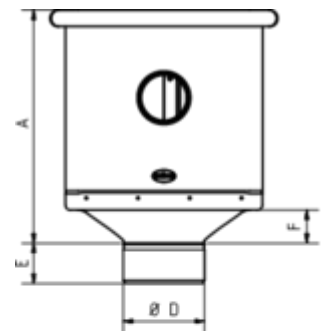

WASSERFANGKASTEN KUBISCH EXZENTRISCH MIT ÜBERLAUF

Art.-Nr.: 84734
Nenngröße [mm]: 120
Material: Aluminium

Maße [mm]:

A	B	C	D	E	F	G
283	240	107	119	60	40	30

Ausschreibungstext:

GRÖMO® Rinnenkasten 100

aus Aluminium, kurze Form, 283x240x240mm, exzentrischer Ablauf, mit Überlauf, nach DIN EN 612, DN 100mm, liefern und fachgerecht einbauen.