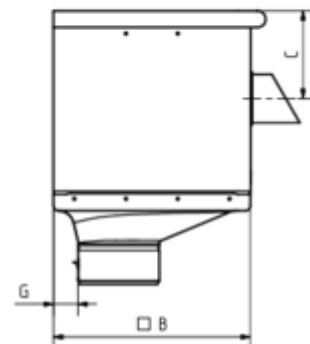

WASSERFANGKASTEN KUBISCH EXZENTRISCH MIT ÜBERLAUF

Art.-Nr.: 84734
Nenngröße [mm]: 120
Material: Aluminium

Maße [mm]:

A	B	C	D	E	F	G
283	240	107	119	60	40	30

Ausschreibungstext:

GRÖMO® Rinnenkasten 100

aus Aluminium, kurze Form, 283x240x240mm, exzentrischer Ablauf, mit Überlauf, nach DIN EN 612, DN 100mm, liefern und fachgerecht einbauen.