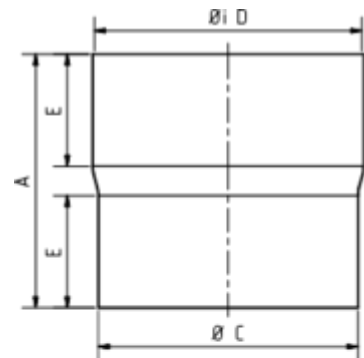

## STECKMUFFE (ROHRVERBINDER)

<b>Art.-Nr.:</b>	<b>84743</b>
<b>Nenngröße [mm]:</b>	<b>87</b>
<b>Material:</b>	<b>Aluminium</b>
<b>Ablaufleistung[l/s]:</b>	<b>7,4</b>

### Maße [mm]:

A	C	D	E
95,0	84,0	87	42

### Ausschreibungstext:

GRÖMO® Steckmuffe 87  
aus Aluminium, nach DIN EN 612, für Rohre DN 87mm, liefern und fachgerecht einbauen.