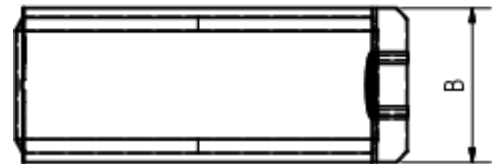

## KLEBE-RINNENVERBINDER

**Art.-Nr.:** 84855  
**Nenngröße [mm]:** 250  
**Material:** Aluminium

### Maße [mm]:

| A   | B  |
|-----|----|
| 105 | 70 |

### Hinweis:

Zum Verbinden zweier Rinnen und zur Reparatur undichter Nähte oder Rinnen