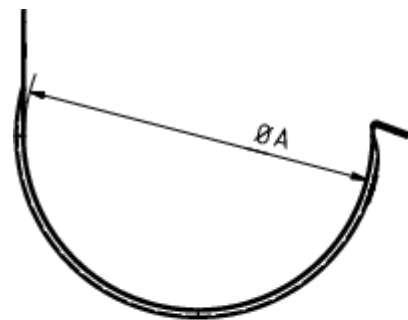

## KLEBE-RINNENVERBINDER

**Art.-Nr.:** 84855  
**Nenngröße [mm]:** 250  
**Material:** Aluminium

### Maße [mm]:

| A   | B  |
|-----|----|
| 105 | 70 |

### Hinweis:

Zum Verbinden zweier Rinnen und zur Reparatur undichter Nähte oder Rinnen

### Ausschreibungstext:

GRÖMO® Klebe-Rinnenverbinder hr 250

Aluminium DIN EN 988, Nenngröße 250, Passform nach DIN 18461, liefern und fachgerecht einbauen