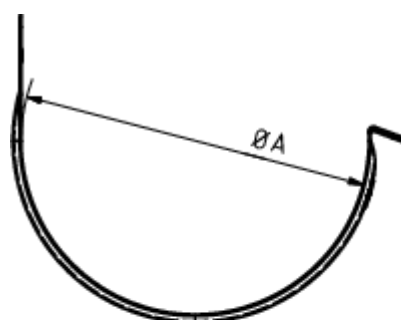

KLEBE-RINNENVERBINDER

Art.-Nr.: 84856
Nenngröße [mm]: 280
Material: Aluminium

Maße [mm]:

A	B
127	68

Hinweis:

Zum Verbinden zweier Rinnen und zur Reparatur undichter Nähte oder Rinnen

Ausschreibungstext:

GRÖMO® Klebe-Rinnenverbinder hr 280

Aluminium DIN EN 988, Nenngröße 280, Passform nach DIN 18461, liefern und fachgerecht einbauen