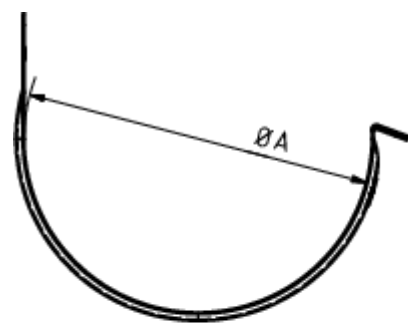

KLEBE-RINNENVERBINDER

Art.-Nr.: 84857
Nenngröße [mm]: 333
Material: Aluminium

Maße [mm]:

A	B
153	68

Hinweis:

Zum Verbinden zweier Rinnen und zur Reparatur undichter Nähte oder Rinnen

Ausschreibungstext:

GRÖMO® Klebe-Rinnenverbinder hr 333

Aluminium DIN EN 988, Nenngröße 333, Passform nach DIN 18461, liefern und fachgerecht einbauen