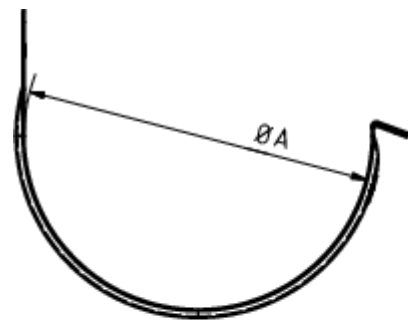

KLEBE-RINNENVERBINDER

Art.-Nr.: 84858
Nenngröße [mm]: 400
Material: Aluminium

Maße [mm]:

A	B
192	70

Hinweis:

Zum Verbinden zweier Rinnen und zur Reparatur undichter Nähte oder Rinnen

Ausschreibungstext:

GRÖMO® Klebe-Rinnenverbinder hr 400

Aluminium DIN EN 988, Nenngröße 400, Passform nach DIN 18461, liefern und fachgerecht einbauen