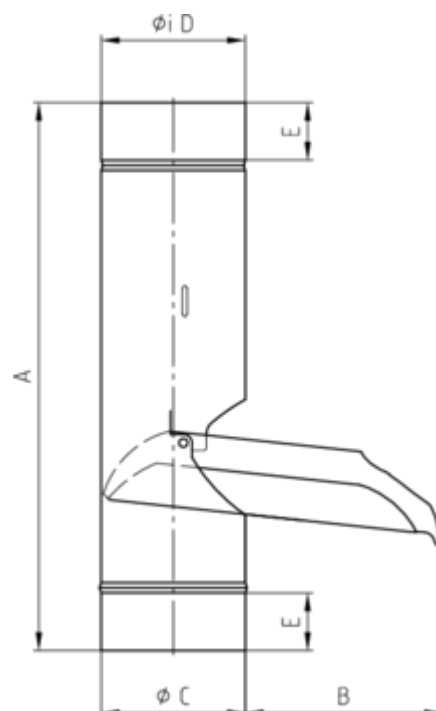

REGENWASSERKLAPPE

Art.-Nr.:	85530
Nenngröße [mm]:	80
Material:	Aluminium
Ablaufleistung[l/s]:	5,9

Maße [mm]:

A	B	C	D	E
314	108	78,5	80	50

Ausschreibungstext:

GRÖMO® Regenwasserklappe 80
aus Aluminium, konisch, mit Schnappverschluss, nach DIN EN 612, DN 80mm, liefern und fachgerecht einbauen.