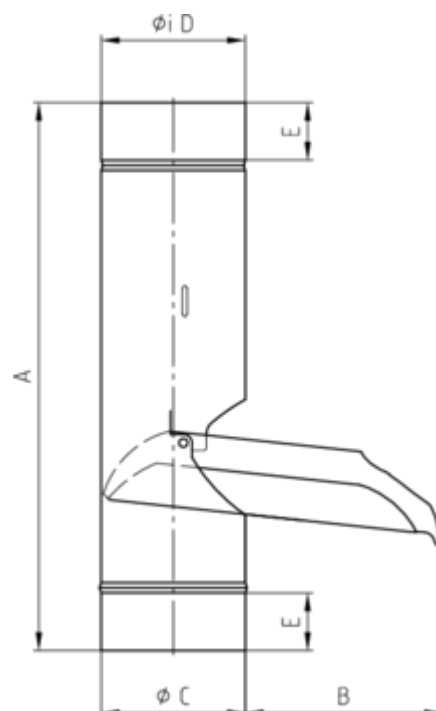

REGENWASSERKLAPPE

Art.-Nr.:	85531
Nenngröße [mm]:	87
Material:	Aluminium
Ablaufleistung[l/s]:	7,4

Maße [mm]:

A	B	C	D	E
314	116	85,5	87	50

Ausschreibungstext:

GRÖMO® Regenwasserklappe 87

aus Aluminium, konisch, mit Schnappverschluss, nach DIN EN 612, DN 87mm, liefern und fachgerecht einbauen.