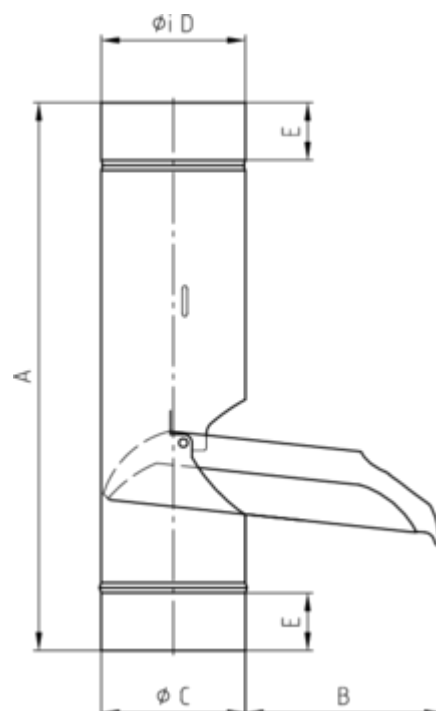

## REGENWASSERKLAPPE

<b>Art.-Nr.:</b>	<b>85533</b>
<b>Nenngröße [mm]:</b>	<b>120</b>
<b>Material:</b>	<b>Aluminium</b>
<b>Ablaufleistung[l/s]:</b>	<b>17,4</b>

### Maße [mm]:

A	B	C	D	E
380,0	160	118,5	120	40

### Ausschreibungstext:

GRÖMO® Regenwasserklappe 120

aus Aluminium, konisch, mit Schnappverschluss, nach DIN EN 612, DN 120mm, liefern und fachgerecht einbauen.