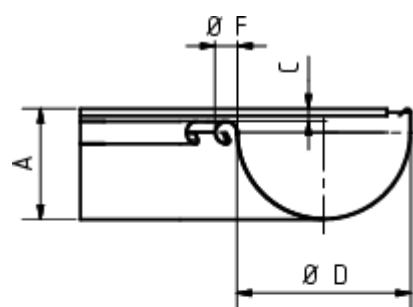

## GRÖMO ALUSTAR RINNENWINKEL - INNENECK - 90° - HALBRUND

**ALU  
STAR**  
GRÖMO

**Art.-Nr.:** 88001  
**Nenngröße [mm]:** 250  
**Farbe:** TX - Anthrazit

### Maße [mm]:

A	B	C	D	F
72,0	260	10,0	105	18

### Hinweis:

Tiefgezogen

### Ausschreibungstext:

GRÖMO ALUSTAR® Rinneninnenwinkel hr 250  
aus farbbeschichtetem Aluminium in TX-Oberfläche (strukturiert) anthrazit, für halbrunde Dachrinne, 250  
mm, Inneneck, nach DIN EN 612, liefern und fachgerecht einbauen.