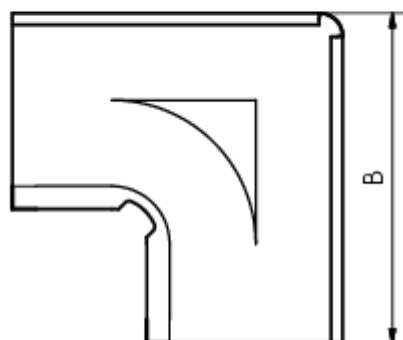

## GRÖMO ALUSTAR RINNENWINKEL - INNENECK - 90° - HALBRUND

**ALU  
STAR**  
GRÖMO

**Art.-Nr.:** 88001  
**Nenngröße [mm]:** 250  
**Farbe:** TX - Anthrazit

### Maße [mm]:

A	B	C	D	F
72,0	260	10,0	105	18

### Hinweis:

Tiefgezogen