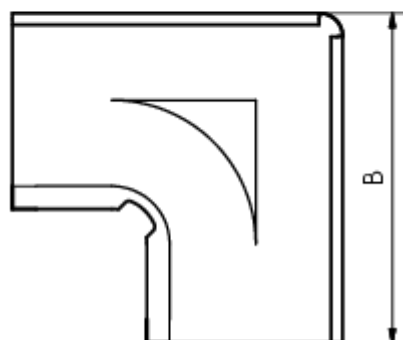

## GRÖMO ALUSTAR RINNENWINKEL - INNENECK - 90° - HALBRUND

**ALU  
STAR**  
GRÖMO

**Art.-Nr.:** 88003  
**Nenngröße [mm]:** 250  
**Farbe:** TX - Hellgrau

### Maße [mm]:

A	B	C	D	F
72,0	260	10,0	105	18

### Hinweis:

Tiefgezogen