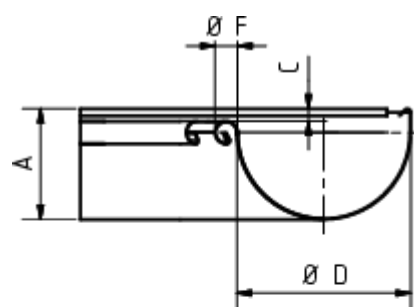

## GRÖMO ALUSTAR RINNENWINKEL - INNENECK - 90° - HALBRUND

**ALU  
STAR**  
GRÖMO

**Art.-Nr.:** 88003  
**Nenngröße [mm]:** 250  
**Farbe:** TX - Hellgrau

### Maße [mm]:

A	B	C	D	F
72,0	260	10,0	105	18

### Hinweis:

Tiefgezogen

### Ausschreibungstext:

GRÖMO ALUSTAR® Rinneninnenwinkel hr 250  
aus farbbeschichtetem Aluminium in TX-Oberfläche (strukturiert) hellgrau, für halbrunde Dachrinne, 250  
mm, Inneneck, nach DIN EN 612, liefern und fachgerecht einbauen.