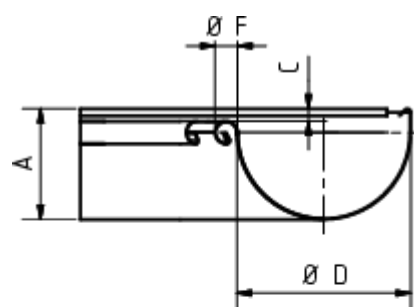

GRÖMO ALUSTAR RINNENWINKEL - INNENECK - 90° - HALBRUND

**ALU
STAR**
GRÖMO

Art.-Nr.: 88011
Nenngröße [mm]: 280
Farbe: TX - Anthrazit

Maße [mm]:

A	B	C	D	F
84,0	275	11,0	127	18

Hinweis:

Tiefgezogen

Ausschreibungstext:

GRÖMO ALUSTAR® Rinneninnenwinkel hr 280
aus farbbeschichtetem Aluminium in TX-Oberfläche (strukturiert) anthrazit, für halbrunde Dachrinne, 280
mm, Inneneck, nach DIN EN 612, liefern und fachgerecht einbauen.