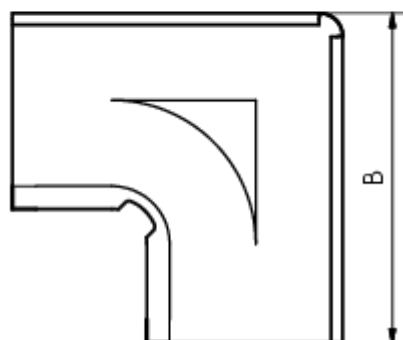

GRÖMO ALUSTAR RINNENWINKEL - INNENECK - 90° - HALBRUND

**ALU
STAR**
GRÖMO

Art.-Nr.: 88011
Nenngröße [mm]: 280
Farbe: TX - Anthrazit

Maße [mm]:

A	B	C	D	F
84,0	275	11,0	127	18

Hinweis:

Tiefgezogen

Ausschreibungstext:

GRÖMO ALUSTAR® Rinneninnenwinkel hr 280
aus farbbeschichtetem Aluminium in TX-Oberfläche (strukturiert) anthrazit, für halbrunde Dachrinne, 280
mm, Inneneck, nach DIN EN 612, liefern und fachgerecht einbauen.