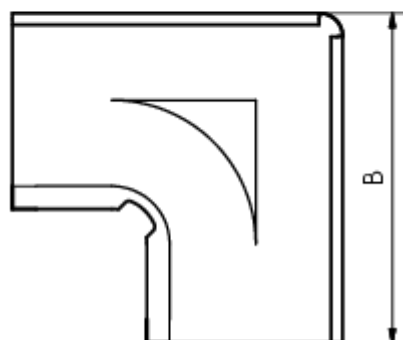

GRÖMO ALUSTAR RINNENWINKEL - INNENECK - 90° - HALBRUND

**ALU
STAR**
GRÖMO

Art.-Nr.: 88013
Nenngröße [mm]: 280
Farbe: TX - Hellgrau

Maße [mm]:

A	B	C	D	F
84,0	275	11,0	127	18

Hinweis:

Tiefgezogen

Ausschreibungstext:

GRÖMO ALUSTAR® Rinneninnenwinkel hr 280 aus farbbeschichtetem Aluminium in TX-Oberfläche (strukturiert) hellgrau, für halbrunde Dachrinne, 280 mm, Inneneck, nach DIN EN 612, liefern und fachgerecht einbauen.