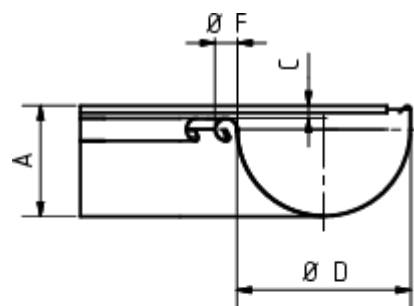

GRÖMO ALUSTAR RINNENWINKEL - INNENECK - 90° - HALBRUND

**ALU
STAR**
GRÖMO

Art.-Nr.: 88013
Nenngröße [mm]: 280
Farbe: TX - Hellgrau

Maße [mm]:

A	B	C	D	F
84,0	275	11,0	127	18

Hinweis:

Tiefgezogen

Ausschreibungstext:

GRÖMO ALUSTAR® Rinneninnenwinkel hr 280 aus farbbeschichtetem Aluminium in TX-Oberfläche (strukturiert) hellgrau, für halbrunde Dachrinne, 280 mm, Inneneck, nach DIN EN 612, liefern und fachgerecht einbauen.