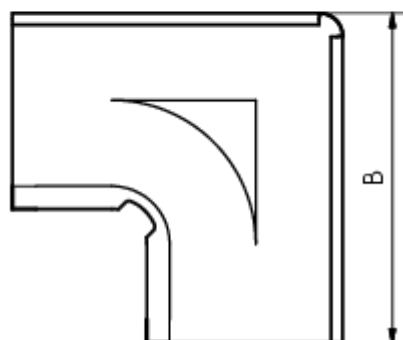

GRÖMO ALUSTAR RINNENWINKEL - INNENECK - 90° - HALBRUND

**ALU
STAR**
GRÖMO

Art.-Nr.: 88021
Nenngröße [mm]: 333
Farbe: TX - Anthrazit

Maße [mm]:

A	B	C	D	F
98,0	290	11,0	153	20

Hinweis:

Tiefgezogen

Ausschreibungstext:

GRÖMO ALUSTAR® Rinneninnenwinkel hr 333
aus farbbeschichtetem Aluminium in TX-Oberfläche (strukturiert) anthrazit, für halbrunde Dachrinne, 333
mm, Inneneck, nach DIN EN 612, liefern und fachgerecht einbauen.