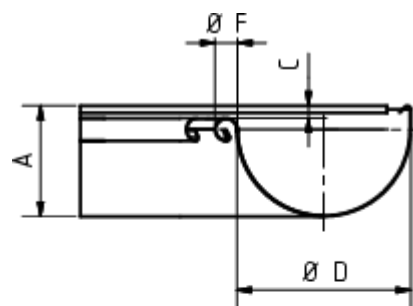

GRÖMO ALUSTAR RINNENWINKEL - INNENECK - 90° - HALBRUND

**ALU
STAR**
GRÖMO

Art.-Nr.: 88021
Nenngröße [mm]: 333
Farbe: TX - Anthrazit

Maße [mm]:

A	B	C	D	F
98,0	290	11,0	153	20

Hinweis:

Tiefgezogen

Ausschreibungstext:

GRÖMO ALUSTAR® Rinneninnenwinkel hr 333
aus farbbeschichtetem Aluminium in TX-Oberfläche (strukturiert) anthrazit, für halbrunde Dachrinne, 333
mm, Inneneck, nach DIN EN 612, liefern und fachgerecht einbauen.