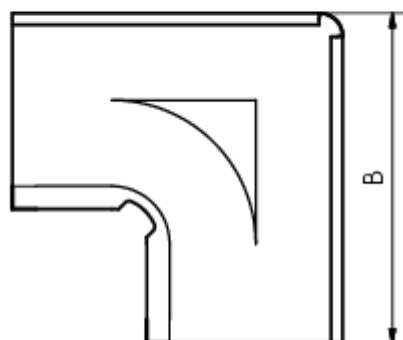

## GRÖMO ALUSTAR RINNENWINKEL - INNENECK - 90° - HALBRUND

**ALU  
STAR**  
GRÖMO

**Art.-Nr.:** 88023  
**Nenngröße [mm]:** 333  
**Farbe:** TX - Hellgrau

### Maße [mm]:

A	B	C	D	F
98,0	290	11,0	153	20

### Hinweis:

Tiefgezogen