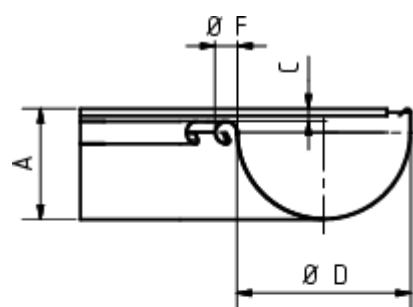

## GRÖMO ALUSTAR RINNENWINKEL - INNENECK - 90° - HALBRUND

**ALU  
STAR**  
GRÖMO

**Art.-Nr.:** 88023  
**Nenngröße [mm]:** 333  
**Farbe:** TX - Hellgrau

### Maße [mm]:

A	B	C	D	F
98,0	290	11,0	153	20

### Hinweis:

Tiefgezogen

### Ausschreibungstext:

GRÖMO ALUSTAR® Rinneninnenwinkel hr 333  
aus farbbeschichtetem Aluminium in TX-Oberfläche (strukturiert) hellgrau, für halbrunde Dachrinne, 333  
mm, Inneneck, nach DIN EN 612, liefern und fachgerecht einbauen.