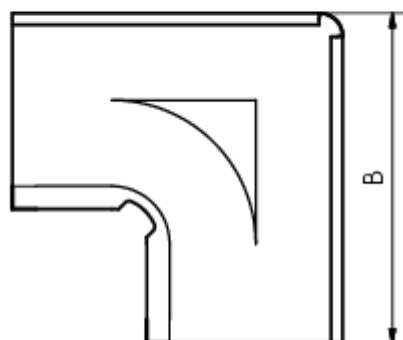

GRÖMO ALUSTAR RINNENWINKEL - INNENECK - 90° - HALBRUND

**ALU
STAR**
GRÖMO

Art.-Nr.: 88031
Nenngröße [mm]: 400
Farbe: TX - Anthrazit

Maße [mm]:

A	B	C	D	F
118,0	340	11,0	192	22

Hinweis:

Tiefgezogen

Ausschreibungstext:

GRÖMO ALUSTAR® Rinneninnenwinkel hr 400 aus farbbeschichtetem Aluminium in TX-Oberfläche (strukturiert) anthrazit, für halbrunde Dachrinne, 400 mm, Inneneck, nach DIN EN 612, liefern und fachgerecht einbauen.