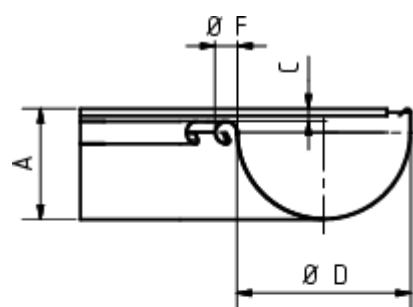

GRÖMO ALUSTAR RINNENWINKEL - INNENECK - 90° - HALBRUND

**ALU
STAR**
GRÖMO

Art.-Nr.: 88031
Nenngröße [mm]: 400
Farbe: TX - Anthrazit

Maße [mm]:

A	B	C	D	F
118,0	340	11,0	192	22

Hinweis:

Tiefgezogen

Ausschreibungstext:

GRÖMO ALUSTAR® Rinneninnenwinkel hr 400 aus farbbeschichtetem Aluminium in TX-Oberfläche (strukturiert) anthrazit, für halbrunde Dachrinne, 400 mm, Inneneck, nach DIN EN 612, liefern und fachgerecht einbauen.