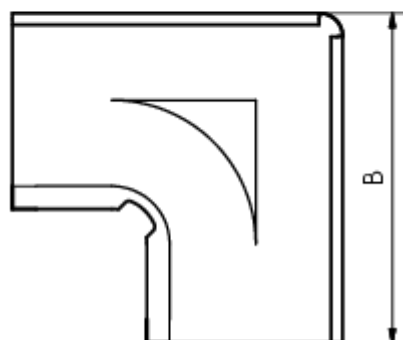

## GRÖMO ALUSTAR RINNENWINKEL - INNENECK - 90° - HALBRUND

**ALU  
STAR**  
GRÖMO

**Art.-Nr.:** 88033  
**Nenngröße [mm]:** 400  
**Farbe:** TX - Hellgrau

### Maße [mm]:

A	B	C	D	F
118,0	340	11,0	192	22

### Hinweis:

Tiefgezogen