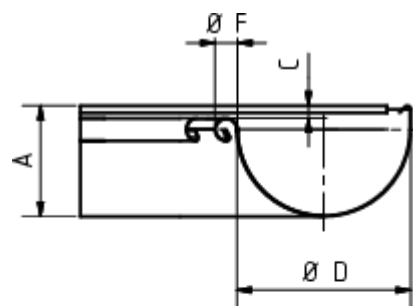

## GRÖMO ALUSTAR RINNENWINKEL - INNENECK - 90° - HALBRUND

**ALU  
STAR**  
GRÖMO

**Art.-Nr.:** 88033  
**Nenngröße [mm]:** 400  
**Farbe:** TX - Hellgrau

### Maße [mm]:

A	B	C	D	F
118,0	340	11,0	192	22

### Hinweis:

Tiefgezogen

### Ausschreibungstext:

GRÖMO ALUSTAR® Rinneninnenwinkel hr 400 aus farbbeschichtetem Aluminium in TX-Oberfläche (strukturiert) hellgrau, für halbrunde Dachrinne, 400 mm, Inneneck, nach DIN EN 612, liefern und fachgerecht einbauen.