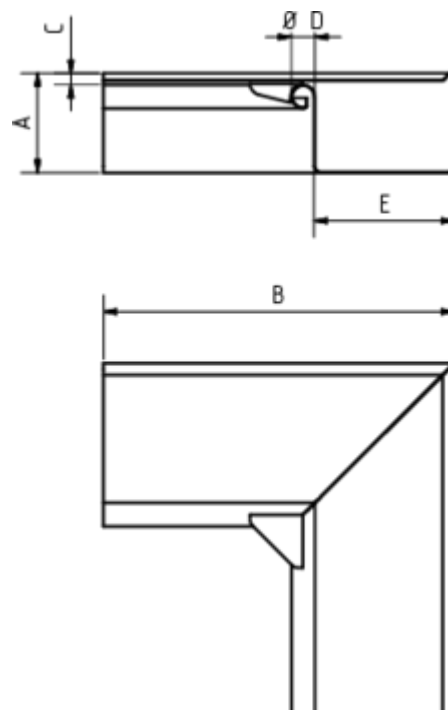

GRÖMO ALUSTAR RINNENWINKEL - INNENECK - 90° - KASTENFORM

**ALU
STAR**
GRÖMO

Art.-Nr.: 88051
Nenngröße [mm]: 250
Farbe: TX - Anthrazit

Maße [mm]:

A	B	C	D	E
62	225	7	18	85

Hinweis:

Gelötet

Ausschreibungstext:

GRÖMO ALUSTAR® Rinneninnenwinkel kf 250
aus farbbeschichtetem Aluminium in TX-Oberfläche (strukturiert) anthrazit, für kastenförmige Dachrinne,
250 mm, Inneneck nach DIN EN 612, liefern und fachgerecht einbauen.