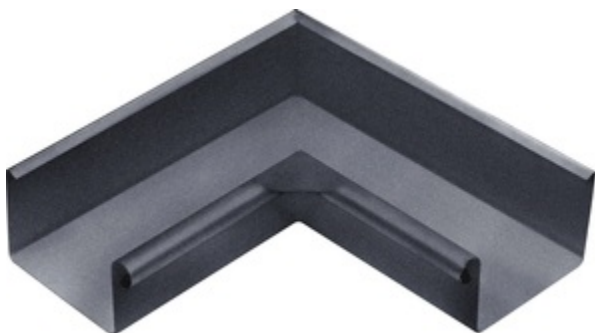

GRÖMO ALUSTAR RINNENWINKEL - INNENECK - 90° - KASTENFORM

**ALU
STAR**
GRÖMO

Art.-Nr.: 88051
Nenngröße [mm]: 250
Farbe: TX - Anthrazit

Maße [mm]:

A	B	C	D	E
62	225	7	18	85

Hinweis:

Gelötet

Ausschreibungstext:

GRÖMO ALUSTAR® Rinneninnenwinkel kf 250
aus farbbeschichtetem Aluminium in TX-Oberfläche (strukturiert) anthrazit, für kastenförmige Dachrinne,
250 mm, Inneneck nach DIN EN 612, liefern und fachgerecht einbauen.