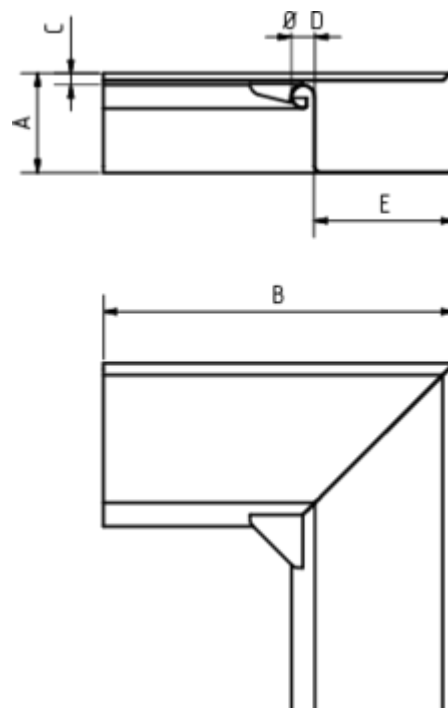

## GRÖMO ALUSTAR RINNENWINKEL - INNENECK - 90° - KASTENFORM

**ALU  
STAR**  
GRÖMO

**Art.-Nr.:** 88053  
**Nenngröße [mm]:** 250  
**Farbe:** TX - Hellgrau

### Maße [mm]:

A	B	C	D	E
62	225	7	18	85

### Ausschreibungstext:

GRÖMO ALUSTAR® Rinneninnenwinkel kf 250  
aus farbbeschichtetem Aluminium in TX-Oberfläche (strukturiert) hellgrau, für kastenförmige Dachrinne,  
250 mm, Inneneck nach DIN EN 612, liefern und fachgerecht einbauen.