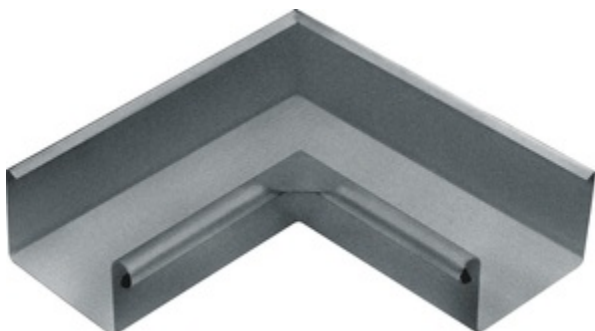

## GRÖMO ALUSTAR RINNENWINKEL - INNENECK - 90° - KASTENFORM

**ALU  
STAR**  
GRÖMO

**Art.-Nr.:** 88053  
**Nenngröße [mm]:** 250  
**Farbe:** TX - Hellgrau

### Maße [mm]:

A	B	C	D	E
62	225	7	18	85

### Ausschreibungstext:

GRÖMO ALUSTAR® Rinneninnenwinkel kf 250  
aus farbbeschichtetem Aluminium in TX-Oberfläche (strukturiert) hellgrau, für kastenförmige Dachrinne,  
250 mm, Inneneck nach DIN EN 612, liefern und fachgerecht einbauen.