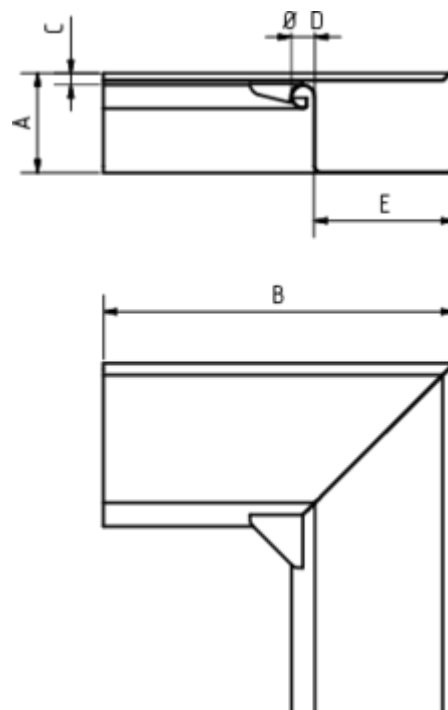

GRÖMO ALUSTAR RINNENWINKEL - INNENECK - 90° - KASTENFORM

**ALU
STAR**
GRÖMO

Art.-Nr.: 88071
Nenngröße [mm]: 333
Farbe: TX - Anthrazit

Maße [mm]:

A	B	C	D	E
85,0	248	7	20	118

Hinweis:

Gelötet

Ausschreibungstext:

GRÖMO ALUSTAR® Rinneninnenwinkel kf 333
aus farbbeschichtetem Aluminium in TX-Oberfläche (strukturiert) anthrazit, für kastenförmige Dachrinne,
333 mm, Inneneck nach DIN EN 612, liefern und fachgerecht einbauen.