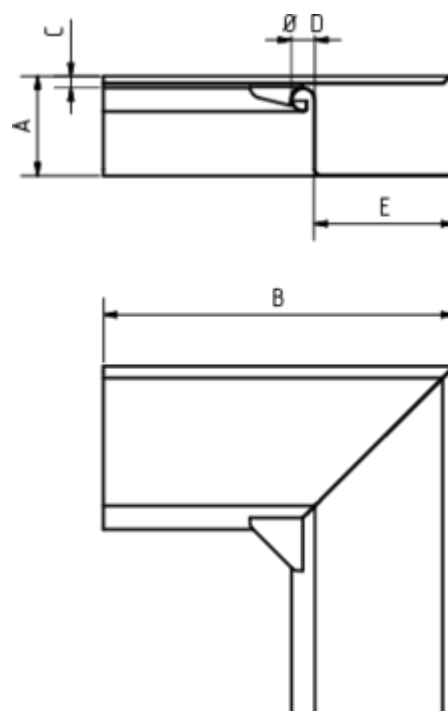

GRÖMO ALUSTAR RINNENWINKEL - INNENECK - 90° - KASTENFORM

**ALU
STAR**
GRÖMO

Art.-Nr.: 88073
Nenngröße [mm]: 333
Farbe: TX - Hellgrau

Maße [mm]:

A	B	C	D	E
85,0	248	7	20	118

Hinweis:

Gelötet

Ausschreibungstext:

GRÖMO ALUSTAR® Rinneninnenwinkel kf 333
aus farbbeschichtetem Aluminium in TX-Oberfläche (strukturiert) hellgrau, für kastenförmige Dachrinne,
333 mm, Inneneck nach DIN EN 612, liefern und fachgerecht einbauen.