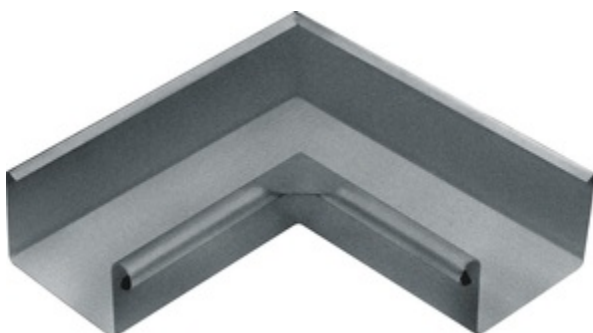

GRÖMO ALUSTAR RINNENWINKEL - INNENECK - 90° - KASTENFORM

**ALU
STAR**
GRÖMO

Art.-Nr.: 88073
Nenngröße [mm]: 333
Farbe: TX - Hellgrau

Maße [mm]:

A	B	C	D	E
85,0	248	7	20	118

Hinweis:

Gelötet

Ausschreibungstext:

GRÖMO ALUSTAR® Rinneninnenwinkel kf 333
aus farbbeschichtetem Aluminium in TX-Oberfläche (strukturiert) hellgrau, für kastenförmige Dachrinne,
333 mm, Inneneck nach DIN EN 612, liefern und fachgerecht einbauen.