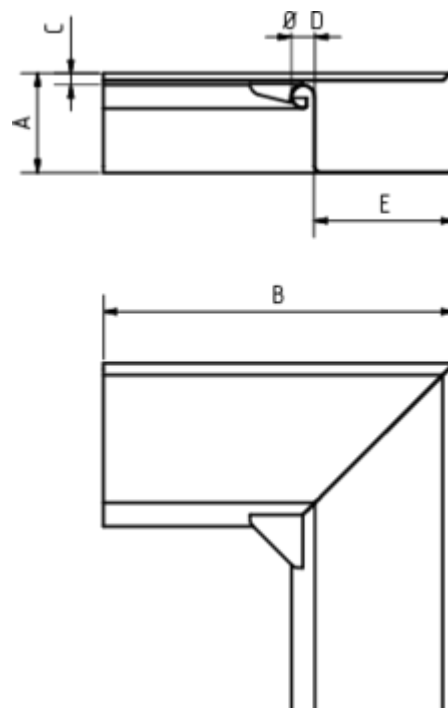

GRÖMO ALUSTAR RINNENWINKEL - INNENECK - 90° - KASTENFORM

**ALU
STAR**
GRÖMO

Art.-Nr.: 88081
Nenngröße [mm]: 400
Farbe: TX - Anthrazit

Maße [mm]:

A	B	C	D	E
100,0	272	8	23	150

Hinweis:

Gelötet

Ausschreibungstext:

GRÖMO ALUSTAR® Rinneninnenwinkel kf 400
aus farbbeschichtetem Aluminium in TX-Oberfläche (strukturiert) anthrazit, für kastenförmige Dachrinne,
400 mm, Inneneck nach DIN EN 612, liefern und fachgerecht einbauen.