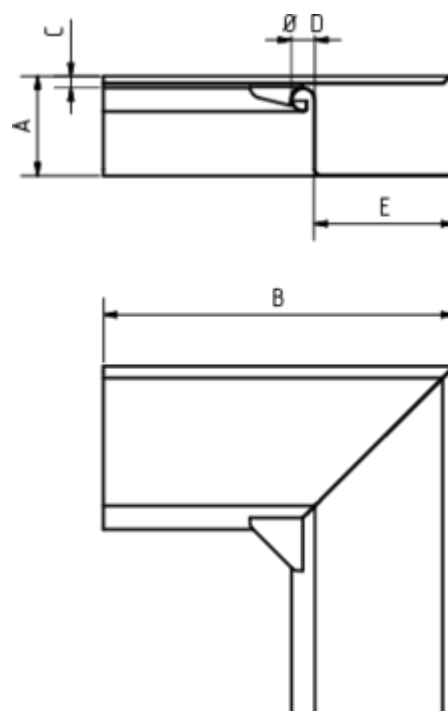

## GRÖMO ALUSTAR RINNENWINKEL - INNENECK - 90° - KASTENFORM

**ALU  
STAR**  
GRÖMO

**Art.-Nr.:** 88083  
**Nenngröße [mm]:** 400  
**Farbe:** TX - Hellgrau

### Maße [mm]:

A	B	C	D	E
100,0	272	8	23	150