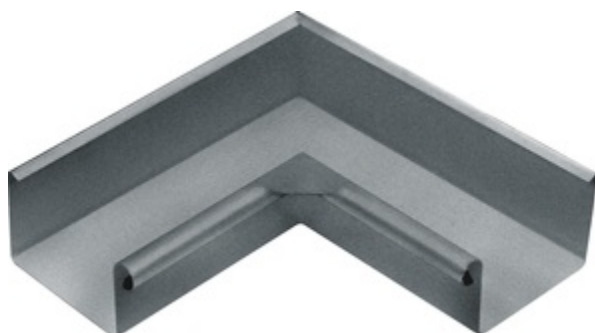

## GRÖMO ALUSTAR RINNENWINKEL - INNENECK - 90° - KASTENFORM

**ALU  
STAR**  
GRÖMO

**Art.-Nr.:** 88083  
**Nenngröße [mm]:** 400  
**Farbe:** TX - Hellgrau

### Maße [mm]:

A	B	C	D	E
100,0	272	8	23	150

### Ausschreibungstext:

GRÖMO ALUSTAR® Rinneninnenwinkel kf 400 aus farbbeschichtetem Aluminium in TX-Oberfläche (strukturiert) hellgrau, für kastenförmige Dachrinne, 400 mm, Inneneck nach DIN EN 612, liefern und fachgerecht einbauen.