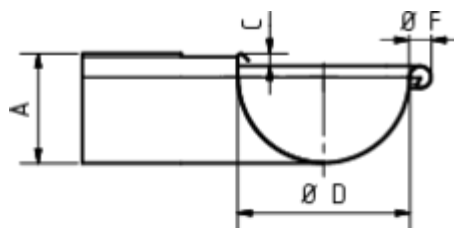

## GRÖMO ALUSTAR RINNENWINKEL - AUSSENECK - 90° - HALBRUND

**ALU  
STAR**  
GRÖMO

**Art.-Nr.:** 88101  
**Nenngröße [mm]:** 250  
**Farbe:** TX - Anthrazit

### Maße [mm]:

A	B	C	D	F
72,0	277	10,0	105	18

### Hinweis:

Tiefgezogen