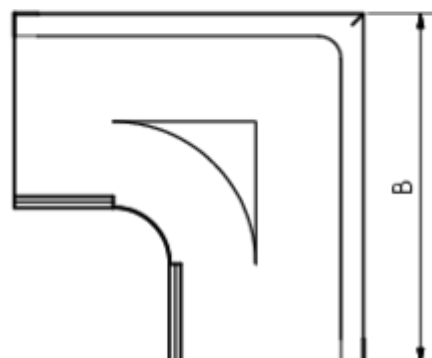

## GRÖMO ALUSTAR RINNENWINKEL - AUSSENECK - 90° - HALBRUND

**ALU  
STAR**  
GRÖMO

**Art.-Nr.:** 88101  
**Nenngröße [mm]:** 250  
**Farbe:** TX - Anthrazit

### Maße [mm]:

A	B	C	D	F
72,0	277	10,0	105	18

### Hinweis:

Tiefgezogen