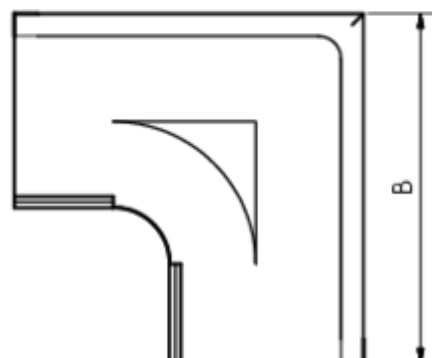

## GRÖMO ALUSTAR RINNENWINKEL - AUSSENECK - 90° - HALBRUND

**ALU  
STAR**  
GRÖMO

**Art.-Nr.:** 88103  
**Nenngröße [mm]:** 250  
**Farbe:** TX - Hellgrau

### Maße [mm]:

A	B	C	D	F
72,0	277	10,0	105	18

### Hinweis:

Tiefgezogen