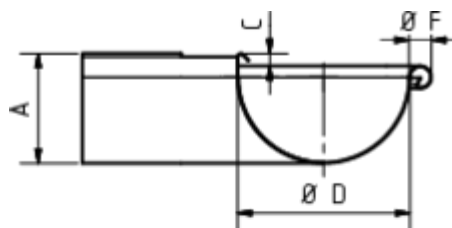

## GRÖMO ALUSTAR RINNENWINKEL - AUSSENECK - 90° - HALBRUND

**ALU  
STAR**  
GRÖMO

**Art.-Nr.:** 88103  
**Nenngröße [mm]:** 250  
**Farbe:** TX - Hellgrau

### Maße [mm]:

A	B	C	D	F
72,0	277	10,0	105	18

### Hinweis:

Tiefgezogen