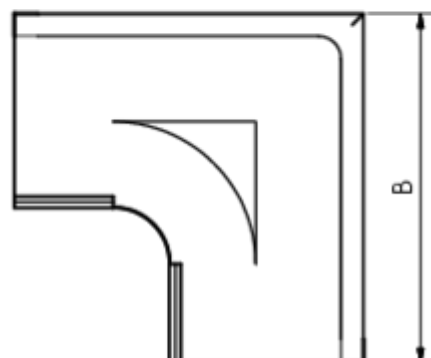

GRÖMO ALUSTAR RINNENWINKEL - AUSSENECK - 90° - HALBRUND

**ALU
STAR**
GRÖMO

Art.-Nr.: 88113
Nenngröße [mm]: 280
Farbe: TX - Hellgrau

Maße [mm]:

A	B	C	D	F
84,0	292	11,0	127	18

Hinweis:

Tiefgezogen

Ausschreibungstext:

GRÖMO ALUSTAR® Rinnenaußenwinkel hr 280
aus farbbeschichtetem Aluminium in TX-Oberfläche (strukturiert) hellgrau, für halbrunde Dachrinne, 280
mm, Außeneck, nach DIN EN 612, liefern und fachgerecht einbauen.