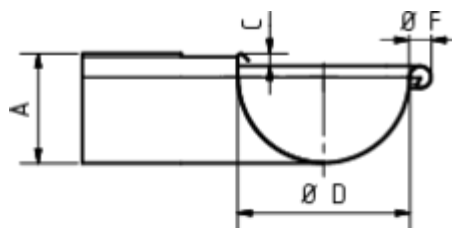

GRÖMO ALUSTAR RINNENWINKEL - AUSSENECK - 90° - HALBRUND

**ALU
STAR**
GRÖMO

Art.-Nr.: 88113
Nenngröße [mm]: 280
Farbe: TX - Hellgrau

Maße [mm]:

A	B	C	D	F
84,0	292	11,0	127	18

Hinweis:

Tiefgezogen

Ausschreibungstext:

GRÖMO ALUSTAR® Rinnenaußenwinkel hr 280
aus farbbeschichtetem Aluminium in TX-Oberfläche (strukturiert) hellgrau, für halbrunde Dachrinne, 280
mm, Außeneck, nach DIN EN 612, liefern und fachgerecht einbauen.