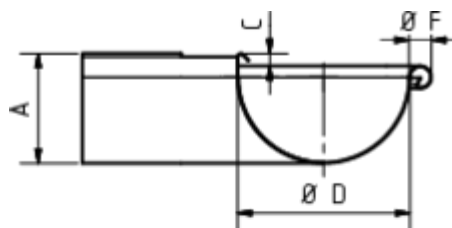

GRÖMO ALUSTAR RINNENWINKEL - AUSSENECK - 90° - HALBRUND

**ALU
STAR**
GRÖMO

Art.-Nr.: 88123
Nenngröße [mm]: 333
Farbe: TX - Hellgrau

Maße [mm]:

A	B	C	D	F
98,0	310	11,0	153	20

Hinweis:

Tiefgezogen

Ausschreibungstext:

GRÖMO ALUSTAR® Rinnenaußenwinkel hr 333 aus farbbeschichtetem Aluminium in TX-Oberfläche (strukturiert) hellgrau, für halbrunde Dachrinne, 333 mm, Außeneck, nach DIN EN 612, liefern und fachgerecht einbauen.