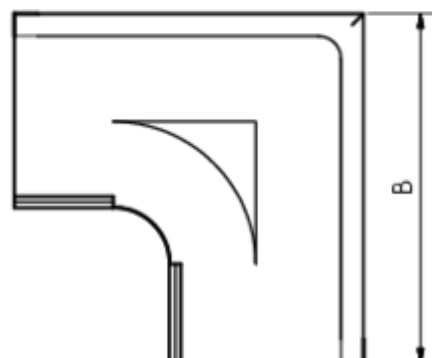

GRÖMO ALUSTAR RINNENWINKEL - AUSSENECK - 90° - HALBRUND

**ALU
STAR**
GRÖMO

Art.-Nr.: 88123
Nenngröße [mm]: 333
Farbe: TX - Hellgrau

Maße [mm]:

A	B	C	D	F
98,0	310	11,0	153	20

Hinweis:

Tiefgezogen

Ausschreibungstext:

GRÖMO ALUSTAR® Rinnenaußenwinkel hr 333 aus farbbeschichtetem Aluminium in TX-Oberfläche (strukturiert) hellgrau, für halbrunde Dachrinne, 333 mm, Außeneck, nach DIN EN 612, liefern und fachgerecht einbauen.